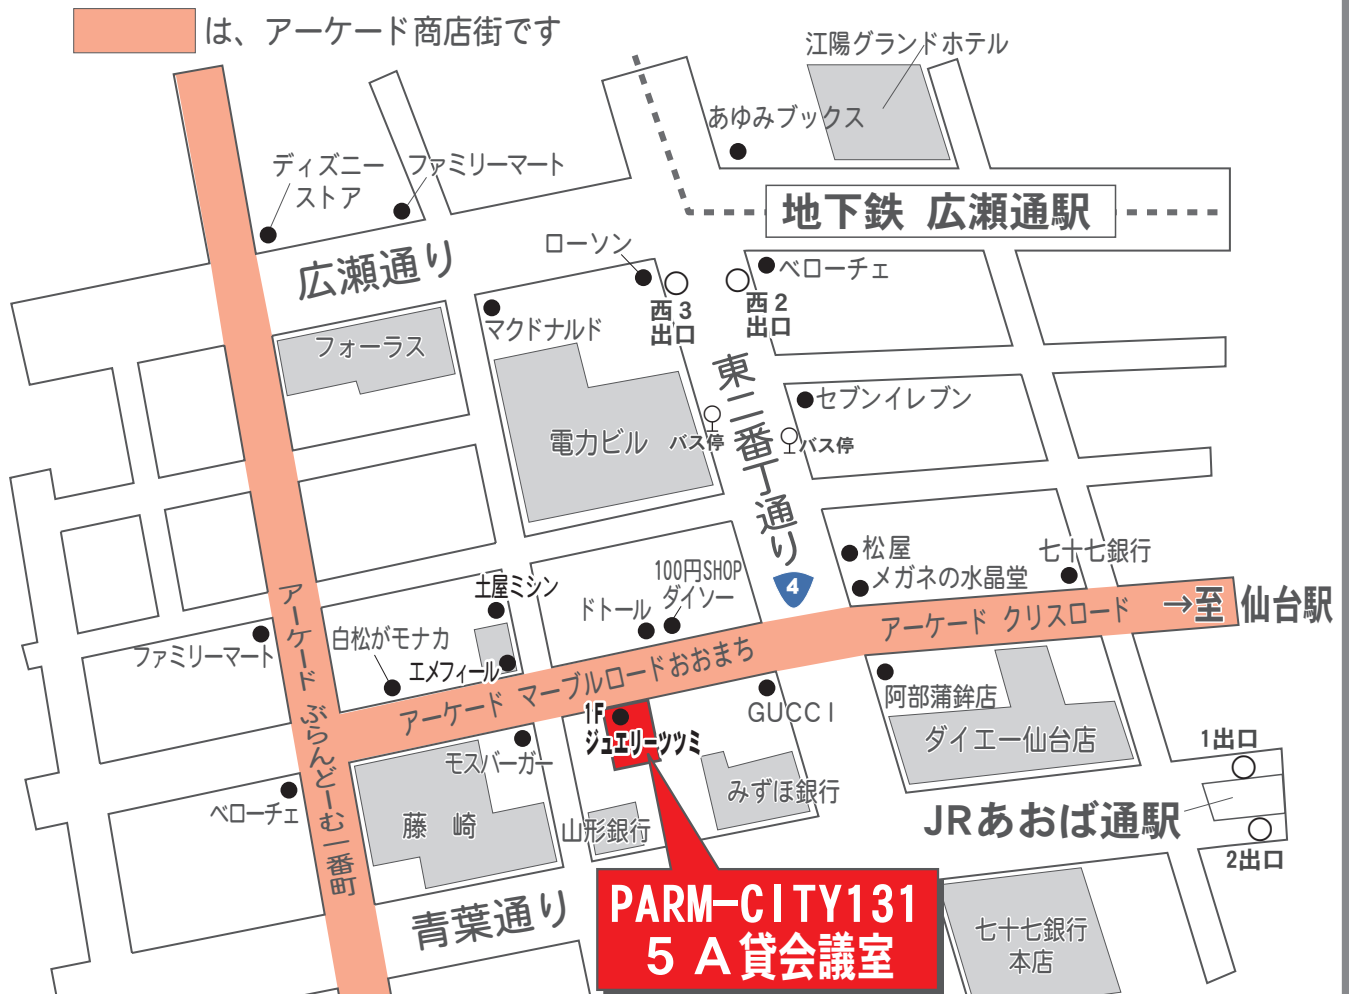

現地案内・受付のご案内図

■地下鉄ご利用の場合

地下鉄南北線『広瀬通駅』出口から 徒歩3分

■バスご利用の場合

『電力ビル前』下車 徒歩3分

■徒歩の場合

JR『仙台駅』出口から約800m 徒歩10分

1階ジュエリーツツミさんの左から入り、奥にエレベーターがあります。
〈お部屋ご予約のご担当者様へ〉
お部屋の鍵引渡し・ご精算等の受付は、1階奥の土屋不動産です。

■PARM-CITY131 5F貸会議室：仙台市青葉区一番町3丁目1-16